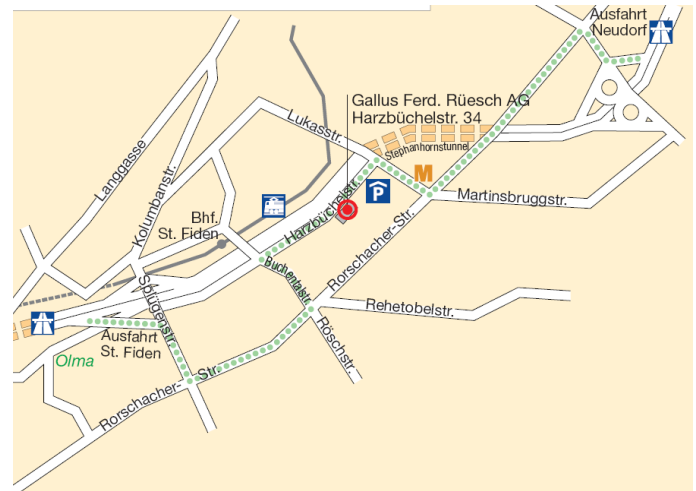

google maps

Gallus Ferd. Rüesch AG, Print Media Center Label, St.Gallen: So finden Sie zu uns

Anfahrt über A1 - Fahrtrichtung Zürich

- Ausfahrt Neudorf > St. Fiden
- Links abbiegen > Schönbüelstrasse
- An der Ampel links > Rorschacherstrasse
- An der 1. Ampel rechts > Lukasstrasse
3. Strasse links > Harzbüchelstrasse
- Unser Haupteingang befindet sich auf der linken Strassenseite, Ihr Parkplatz wartet bereits auf Sie.

Anfahrt über A1 – Fahrtrichtung St.Gallen

- Ausfahrt St. Fiden, rechts > Splügenstrasse
- An der 1. Ampel links > Rorschacher Strasse
- An der 2. Ampel links > Buchentalstrasse
2. Strasse rechts > Harzbüchelstrasse
- Unser Haupteingang befindet sich auf der rechten Strassenseite, Ihr Parkplatz wartet bereits auf Sie.

Bequeme Anreise mit Flug oder Bahn

- Vom Flughafen Zürich fahren Sie am schnellsten mit der Bahn. Der Bahnhof im Untergeschoss des Flughafens ist auch mit Gepäck bequem zu erreichen. Die Züge in Richtung St.Gallen fahren alle 30 Minuten.
- Die Fahrt dauert etwa eine Stunde.
- Gerne organisieren wir für Sie eine Abholung am Bahnhof St.Gallen.
- Bitte beachten Sie: Gallus ist ein beliebter Name In St.Gallen. Die gleichnamigen Bahnhoftaxis gehören nicht zu unserer Firma.

Gallus Ferd. Rüesch AG
Harzbüchelstrasse 34
CH-9016 St.Gallen
Fon: +41 71 242 8686

Breite: 47.437255 (N 47° 26' 14.1")
Länge: 9.400770 (O 9° 24' 2.7")