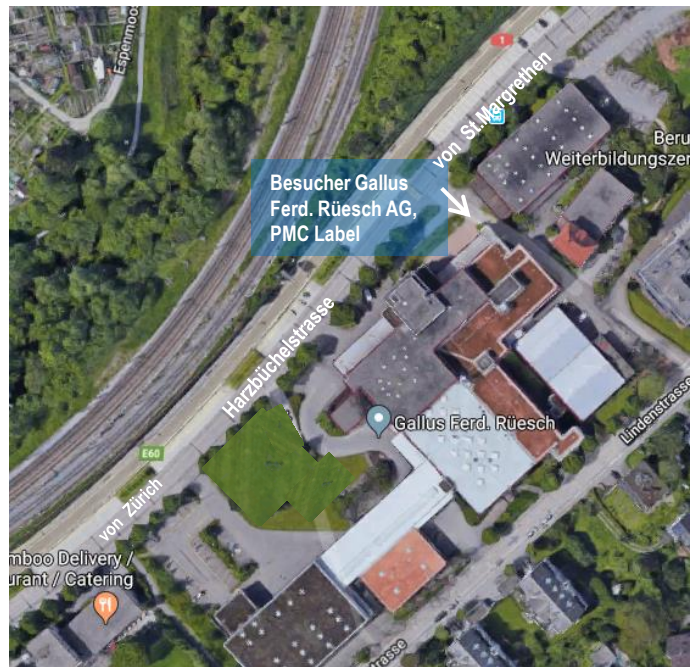

google maps

Gallus Ferd. Rüesch AG, Print Media Center Label, St.Gallen: So finden Sie zu uns

Anfahrt über A1 - Fahrtrichtung Zürich

- Ausfahrt Neudorf > St. Fiden
- Links abbiegen > Schönbüelstrasse
- An der Ampel links > Rorschacherstrasse
- An der 1. Ampel rechts > Lukasstrasse
- 3. Strasse links > Harzbüchelstrasse
- Unser Haupteingang befindet sich auf der linken Strassenseite, Ihr Parkplatz wartet bereits auf Sie.

Anfahrt über A1 – Fahrtrichtung St.Gallen

- Ausfahrt St. Fiden, rechts > Splügenstrasse
- An der 1. Ampel links > Rorschacher Strasse
- An der 2. Ampel links > Buchentalstrasse
- 2. Strasse rechts > Harzbüchelstrasse
- Unser Haupteingang befindet sich auf der rechten Strassenseite, Ihr Parkplatz wartet bereits auf Sie.

Gallus Ferd. Rüesch AG
Harzbüchelstrasse 34
CH-9016 St.Gallen
Fon: +41 71 242 8686

Breite: 47.437255 (N 47° 26' 14.1")
Länge: 9.400770 (O 9° 24' 2.7")