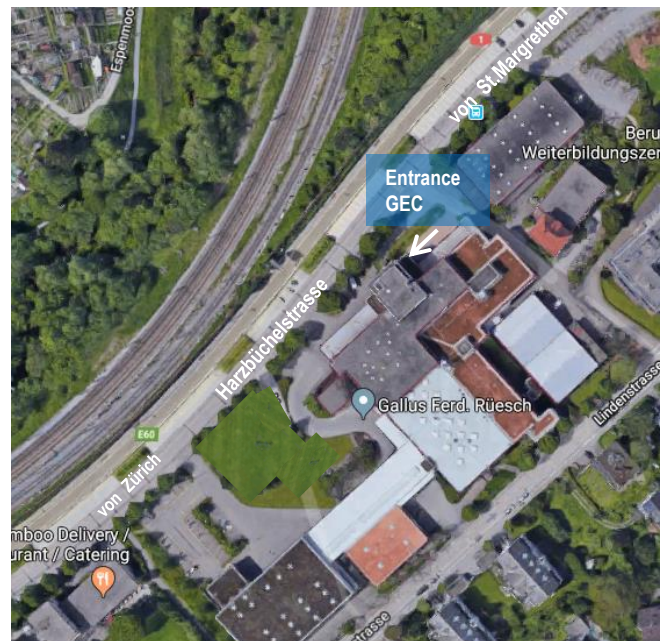

Gallus Experience Center

So finden Sie zu uns

google maps

Adresse:

Gallus Ferd. Rüsch AG
Harzbüchelstrasse 34
CH-9016 St.Gallen
Fon: +41 71 242 8686

Anfahrt über A1 – Fahrtrichtung Zürich

- Ausfahrt Neudorf > St. Fiden
- Links abbiegen > Schönbühlstrasse
- An der Ampel links > Rorschacherstrasse
- An der 1. Ampel rechts > Lukasstrasse
3. Strasse links > Harzbüchelstrasse

Unser Haupteingang befindet sich auf der linken Strassenseite, Ihr Parkplatz wartet bereits auf Sie.

Anfahrt über A1 – Fahrtrichtung St. Gallen

- Ausfahrt St. Fiden, rechts > Splügenstrasse
- An der 1. Ampel links > Rorschacherstrasse
- An der 2. Ampel links > Buchentalstrasse
2. Strasse rechts > Harzbüchelstrasse

Unser Haupteingang befindet sich auf der rechten Strassenseite, Ihr Parkplatz wartet bereits auf Sie.

Bequeme Anreise mit Flugzeug oder Bahn

- Vom Flughafen Zürich fahren Sie am schnellsten mit der Bahn.
- Der Bahnhof im Untergeschoss des Flughafens ist auch mit Gepäck bequem zu erreichen.
- Die Züge in Richtung St. Gallen fahren alle 30 Minuten. Die Fahrt dauert etwa eine Stunde.

Hinweis: Gallus ist ein beliebter Name. In St. Gallen. Die gleichnamigen Bahnhoftaxis gehören nicht zu unserer Firma.

*GEC steht für das Gallus Experience Center