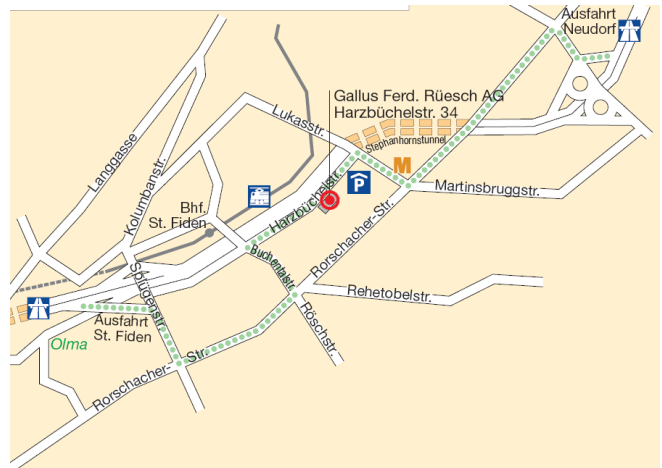

Gallus Experience Center

So finden Sie zu uns

google maps

Adresse:

Gallus Ferd. Rüsch AG
Harzbüchelstrasse 34
CH-9016 St.Gallen
Fon: +41 71 242 8686

Anfahrt über A1 – Fahrtrichtung Zürich

- Ausfahrt Neudorf > St. Fiden
- Links abbiegen > Schönbühlstrasse
- An der Ampel links > Rorschacherstrasse
- An der 1. Ampel rechts > Lukasstrasse
- 3. Strasse links > Harzbüchelstrasse

Unser Haupteingang befindet sich auf der linken Strassenseite, Ihr Parkplatz wartet bereits auf Sie.

Anfahrt über A1 – Fahrtrichtung St. Gallen

- Ausfahrt St. Fiden, rechts > Splügenstrasse
- An der 1. Ampel links > Rorschacherstrasse
- An der 2. Ampel links > Buchentalstrasse
- 2. Strasse rechts > Harzbüchelstrasse

Unser Haupteingang befindet sich auf der rechten Strassenseite, Ihr Parkplatz wartet bereits auf Sie.

Bequeme Anreise mit Flugzeug oder Bahn

- Vom Flughafen Zürich fahren Sie am schnellsten mit der Bahn.
- Der Bahnhof im Untergeschoss des Flughafens ist auch mit Gepäck bequem zu erreichen.
- Die Züge in Richtung St. Gallen fahren alle 30 Minuten. Die Fahrt dauert etwa eine Stunde.

Hinweis: Gallus ist ein beliebter Name. In St. Gallen. Die gleichnamigen Bahnhoftaxis gehören nicht zu unserer Firma.

*GEC steht für das Gallus Experience Center