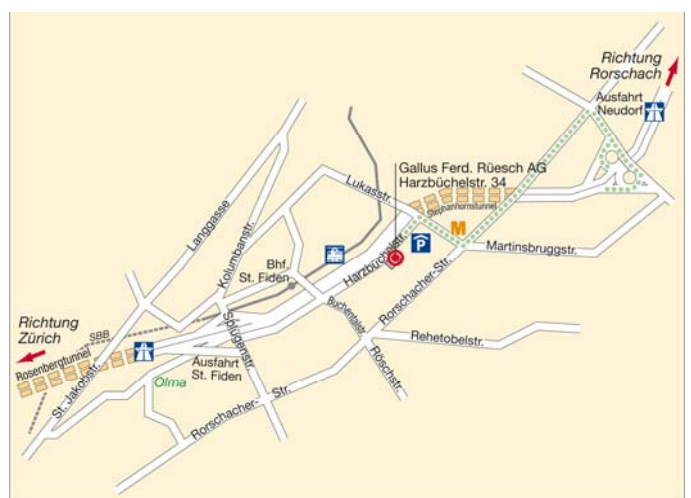

Gallus Ferd. Rüesch AG, St.Gallen: So finden Sie zu uns

Anfahrt über A1 - Fahrtrichtung Zürich

- Ausfahrt Neudorf > Schildern Neudorf folgen
- Links abbiegen > Schönbüelstrasse
- An der Ampel links > Rorschacherstrasse
- An der 1. Ampel rechts > Lukasstrasse
3. Strasse links > Harzbüchelstrasse
- Unser Haupteingang befindet sich auf der linken Strassenseite, Ihr Parkplatz wartet bereits auf Sie.

Anfahrt über A1 – Fahrtrichtung St.Gallen

- Ausfahrt Neudorf > Schildern Rorschach folgen
- Links abbiegen > Schönbüelstrasse
- An der Ampel links > Rorschacherstrasse
- An der 1. Ampel rechts > Lukasstrasse
3. Strasse links > Harzbüchelstrasse
- Unser Haupteingang befindet sich auf der linken Strassenseite, Ihr Parkplatz wartet bereits auf Sie.

Bequeme Anreise mit Flug oder Bahn

- Vom Flughafen Zürich fahren Sie am schnellsten mit der Bahn. Der Bahnhof im Untergeschoss des Flughafens ist auch mit Gepäck bequem zu erreichen. Die Züge in Richtung St.Gallen fahren alle 30 Minuten.
- Die Fahrt dauert etwa eine Stunde.
- Gerne organisieren wir für Sie eine Abholung am Bahnhof St.Gallen.
- Bitte beachten Sie: Gallus ist ein beliebter Name in St.Gallen. Die gleichnamigen Bahnhoftaxis gehören nicht zu unserer Firma.

Gallus Ferd. Rüesch AG
Harzbüchelstrasse 34
9016 St.Gallen
T +41 71 242 86 86

**Wir wünschen Ihnen
eine schöne Reise –
kommen Sie gut und
sicher an!
Bis bald bei Gallus.**